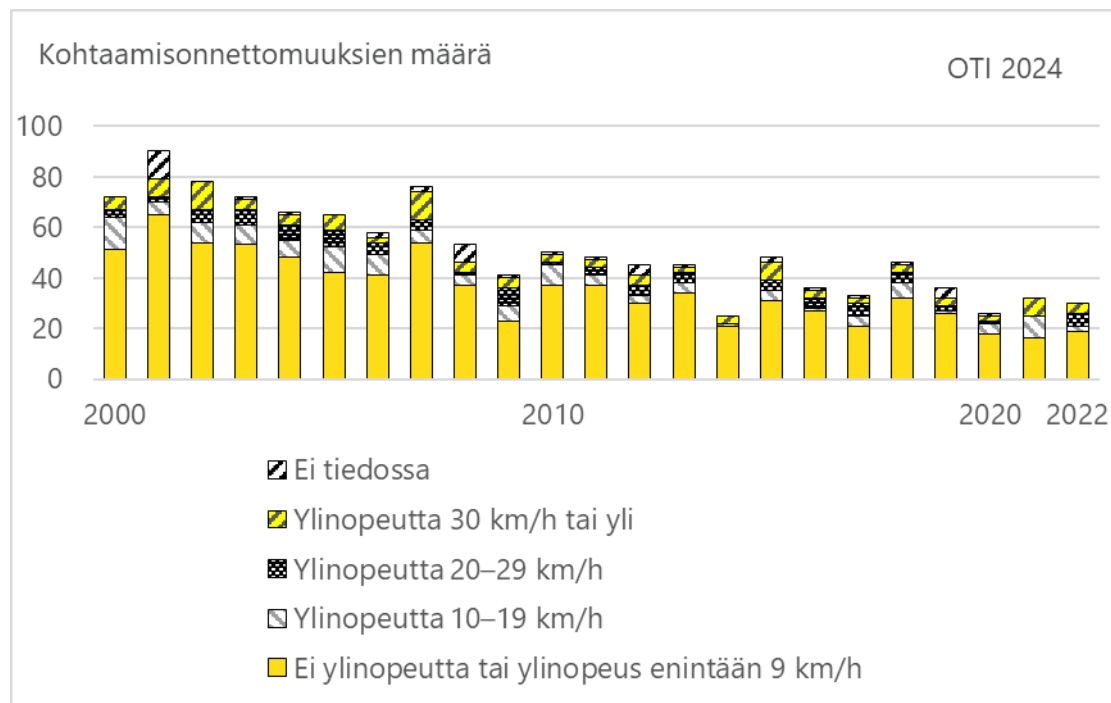

### Liite 7. Nopeusrajoitus vuosina 2000–2022 tapahtuneissa kuolemaan johtaneissa kohtaamisonnettomuuksissa.

HUOM! Kuvaaja on tehty raportissa käytetyillä aineistorajauksilla.

Nopeusrajoitus	2000	2001	2002	2003	2004	2005	2006	2007	2008	2009	2010
50 km/h tai alle	0	1	1	0	0	1	1	1	0	2	3
60–70 km/h	7	4	8	4	3	5	3	4	3	3	1
80 km/h	45	59	46	42	35	43	39	46	39	26	30
100 km/h	20	25	23	26	26	15	15	24	11	10	16
120 km/h	0	1	0	0	2	1	0	1	0	0	0
Ei nopeusrajoitusta tai ei tiedossa	0	0	0	0	0	0	0	0	0	0	0
Onnettomuudet yhteensä	72	90	78	72	66	65	58	76	53	41	50

Taulukko jatkuu seuraavalla sivulla.

### Liitteet

Nopeusrajoitus	2011	2012	2013	2014	2015	2016	2017	2018	2019	2020	2021	2022
50 km/h tai alle	1	1	0	2	1	0	0	1	0	2	1	0
60–70 km/h	6	2	5	1	5	4	4	3	2	3	3	3
80 km/h	28	32	32	14	27	16	21	30	23	15	18	20
100 km/h	13	10	8	8	15	16	7	12	11	6	10	7
120 km/h	0	0	0	0	0	0	1	0	0	0	0	0
Ei nopeusrajoitusta tai ei tiedossa	0	0	0	0	0	0	0	0	0	0	0	0
Onnettomuudet yhteensä	48	45	45	25	48	36	33	46	36	26	32	30

### Liite 8. Aiheuttajien ylinopeudet vuosina 2000–2022 tapahtuneissa kuolemaan johtaneissa kohtaamisonnettomuuksissa.

HUOM! Kuvaaja on tehty raportissa käytetyillä aineistorajauksilla.

Ylinopeus	2000	2001	2002	2003	2004	2005	2006	2007	2008	2009	2010
Ei ylinopeutta tai ylinopeus enintään 9 km/h	51	65	54	53	48	42	41	54	37	23	37
Ylinopeutta 10–19 km/h	13	5	8	8	7	10	8	5	4	6	8
Ylinopeutta 20–29 km/h	3	2	5	6	6	7	5	4	1	7	1
Ylinopeutta 30 km/h tai yli	5	7	11	4	4	6	2	11	4	4	3
Ei tiedossa	0	11	0	1	1	0	2	2	7	1	1
<b>Onnettomuudet yhteensä</b>	<b>72</b>	<b>90</b>	<b>78</b>	<b>72</b>	<b>66</b>	<b>65</b>	<b>58</b>	<b>76</b>	<b>53</b>	<b>41</b>	<b>50</b>