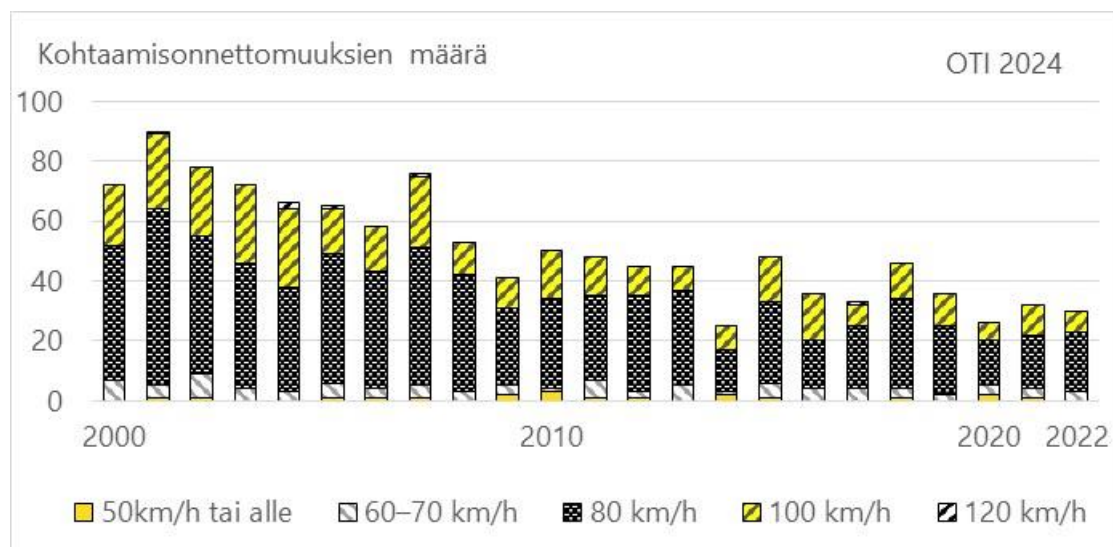

### Liite 7. Nopeusrajoitus vuosina 2000–2022 tapahtuneissa kuolemaan johtaneissa kohtaamisonnettomuuksissa.

HUOM! Kuvaaja on tehty raportissa käytetyillä aineistorajauksilla.

Nopeusrajoitus	2000	2001	2002	2003	2004	2005	2006	2007	2008	2009	2010
50 km/h tai alle	0	1	1	0	0	1	1	1	0	2	3
60–70 km/h	7	4	8	4	3	5	3	4	3	3	1
80 km/h	45	59	46	42	35	43	39	46	39	26	30
100 km/h	20	25	23	26	26	15	15	24	11	10	16
120 km/h	0	1	0	0	2	1	0	1	0	0	0
Ei nopeusrajoitusta tai ei tiedossa	0	0	0	0	0	0	0	0	0	0	0
Onnettomuudet yhteensä	72	90	78	72	66	65	58	76	53	41	50