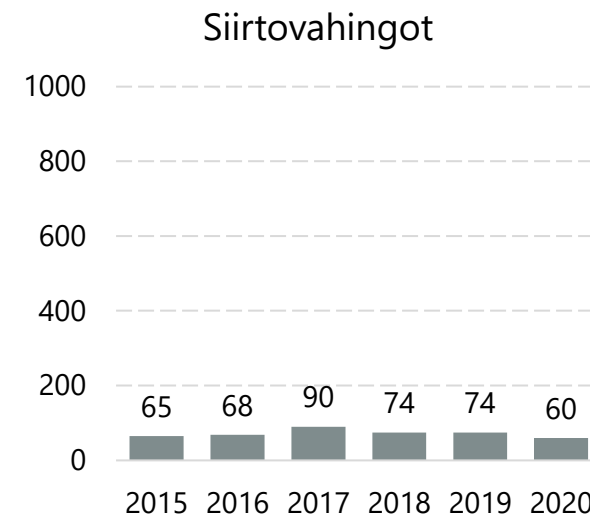

Liikennevakuutuskeskukselle ilmoitetut liikennevahingot

Liikennevakuutuskeskukselle ilmoitetut liikennevahingot, graafin tietosisältö

Vuosi	Vakuuttamattomat	Tuntemattomat	Vakuuttamis- velvollisuudesta vapautetut	Ulkomaiset	Siirtovahingot	Edustaja- ja elinvahingot
2015	621	409	0	657	65	191
2016	717	400	0	588	68	181
2017	740	376	0	827	90	205
2018	729	383	234	860	74	223
2019	865	412	229	914	74	226
2020	934	364	207	750	60	143