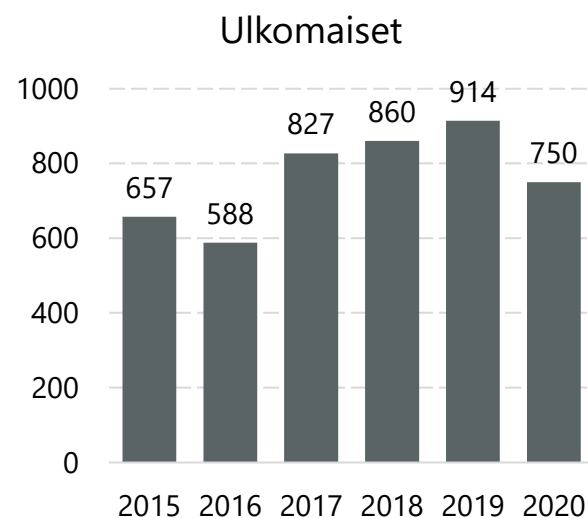

Liikennevakuutuskeskukselle ilmoitetut liikennevahingot

Liikennevakuutuskeskukselle ilmoitetut liikennevahingot, graafin tietosisältö

Vuosi	Vakuuttamattomat	Tuntemattomat	Vakuuttamis- velvollisuudesta vapautetut	Ulkomaiset	Siirtovahingot	Edustaja- ja elinvahingot
2015	621	409	0	657	65	191
2016	717	400	0	588	68	181
2017	740	376	0	827	90	205
2018	729	383	234	860	74	223
2019	865	412	229	914	74	226
2020	934	364	207	750	60	143