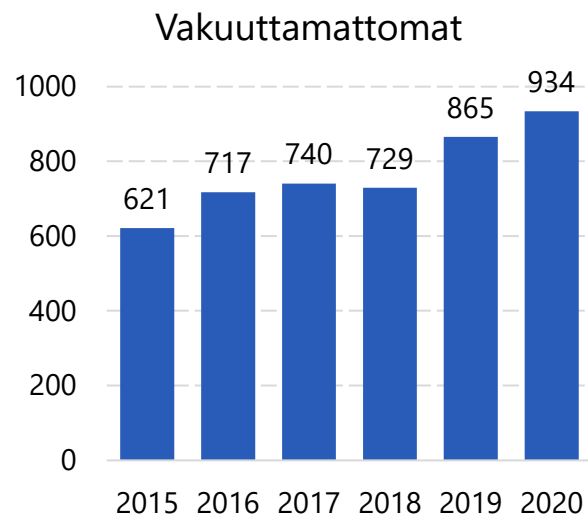

Liikennevakuutuskeskukselle ilmoitetut liikennevahingot

Liikennevakuutuskeskukselle ilmoitetut liikennevahingot, graafin tietosisältö

Vuosi	Vakuuttamattomat	Tuntemattomat	Vakuuttamis- velvollisuudesta vapautetut	Ulkomaiset	Siirtovahingot	Edustaja- ja elinvahingot
2015	621	409	0	657	65	191
2016	717	400	0	588	68	181
2017	740	376	0	827	90	205
2018	729	383	234	860	74	223
2019	865	412	229	914	74	226
2020	934	364	207	750	60	143