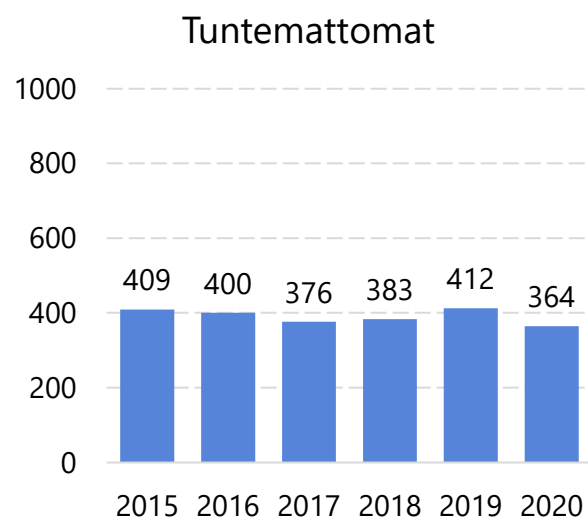

Liikennevakuutuskeskukselle ilmoitetut liikennevahingot

Liikennevakuutuskeskukselle ilmoitetut liikennevahingot, graafin tietosisältö

Vuosi	Vakuuttamattomat	Tuntemattomat	Vakuuttamis- velvollisuudesta vapautetut	Ulkomaiset	Siirtovahingot	Edustaja- ja elinvahingot
2015	621	409	0	657	65	191
2016	717	400	0	588	68	181
2017	740	376	0	827	90	205
2018	729	383	234	860	74	223
2019	865	412	229	914	74	226
2020	934	364	207	750	60	143