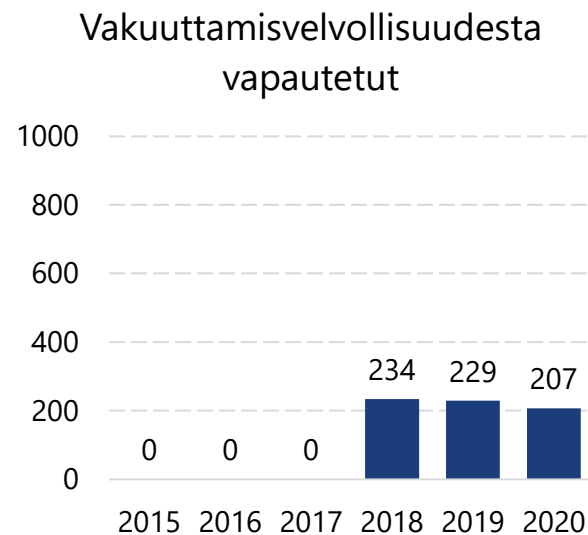

Liikennevakuutuskeskukselle ilmoitetut liikennevahingot

Liikennevakuutuskeskukselle ilmoitetut liikennevahingot, graafin tietosisältö

Vuosi	Vakuuttamattomat	Tuntemattomat	Vakuuttamis- velvollisuudesta vapautetut	Ulkomaiset	Siirtovahingot	Edustaja- ja elinvahingot
2015	621	409	0	657	65	191
2016	717	400	0	588	68	181
2017	740	376	0	827	90	205
2018	729	383	234	860	74	223
2019	865	412	229	914	74	226
2020	934	364	207	750	60	143