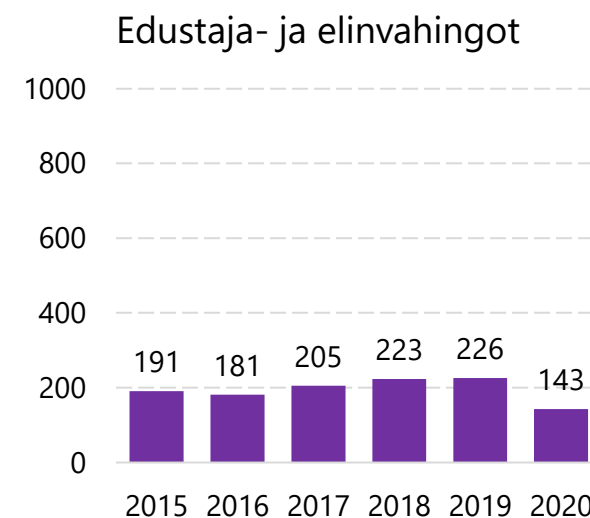

Liikennevakuutuskeskukselle ilmoitetut liikennevahingot

Liikennevakuutuskeskukselle ilmoitetut liikennevahingot, graafin tietosisältö

Vuosi	Vakuuttamattomat	Tuntemattomat	Vakuuttamis- velvollisuudesta vapautetut	Ulkomaiset	Siirtovahingot	Edustaja- ja elinvahingot
2015	621	409	0	657	65	191
2016	717	400	0	588	68	181
2017	740	376	0	827	90	205
2018	729	383	234	860	74	223
2019	865	412	229	914	74	226
2020	934	364	207	750	60	143